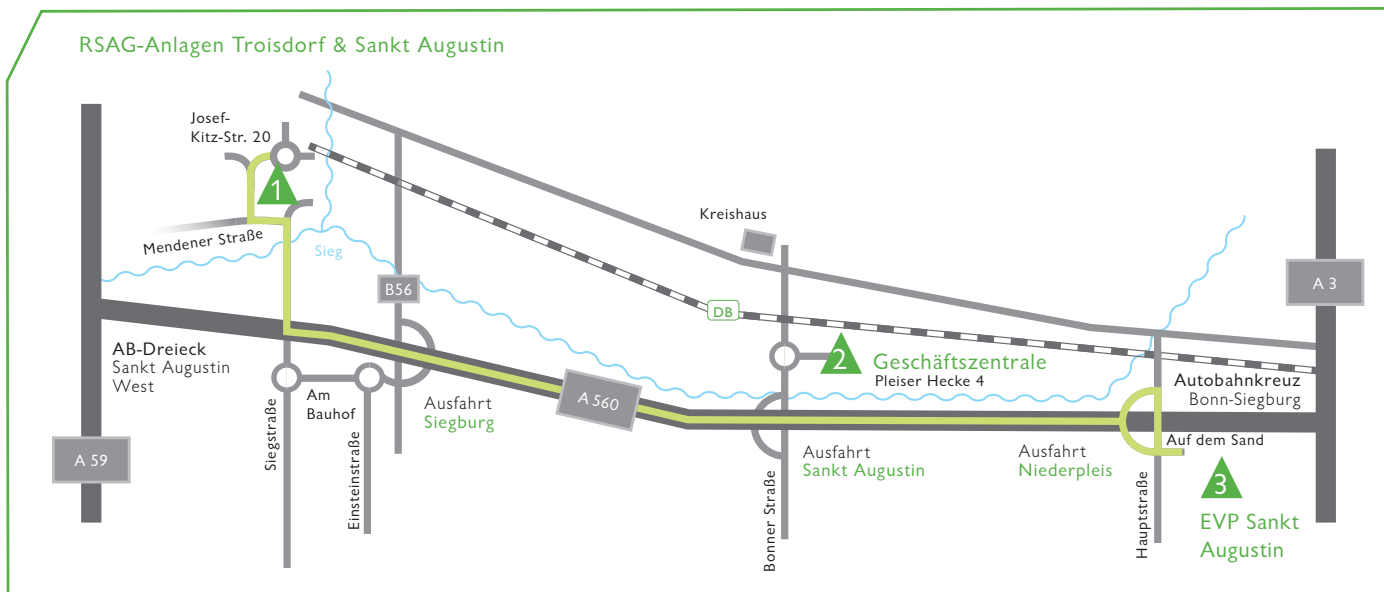

RSAG-STANDORTE KOMPAKT

1

RSAG-Wertstoffhof Troisdorf (Friedrich-Wilhelms-Hütte)
Josef-Kitz-Straße 20
53840 Troisdorf

A 560 Ausfahrt Siegburg

Richtung Sankt Augustin-Menden

Im zweiten Kreisverkehr rechts auf die Siegstraße

Nach der Siegbrücke links auf die Mendener Straße

Nach ca. 100 m rechts in die Josef-Kitz-Straße

2

Geschäftszentrale RSAG
Geschäftssitz RSEB
Pleiser Hecke 4
53721 Siegburg

A 560 Ausfahrt Sankt Augustin

Richtung Siegburg-Zentrum

Nach 500 m im Kreisverkehr rechts in die Pleiser Hecke

3

RSAG-Entsorgungs- und Verwertungspark (EVP) Sankt Augustin (Niederpleis)
Auf dem Sand
53757 Sankt Augustin

A 560 Ausfahrt Niederpleis

Aus Richtung Hennef: Rechts abbiegen auf Auf dem Sand

Nach 50 m an der Ampel links abbiegen

Aus Richtung Siegburg: Verlängerung der Ausfahrt führt direkt auf den EVP

4

RSAG-Entsorgungsanlage Swisttal (Miel)
Lützermiel 1, an der B 56
53913 Swisttal

Aus Richtung Bonn auf der B 56 Richtung Euskirchen